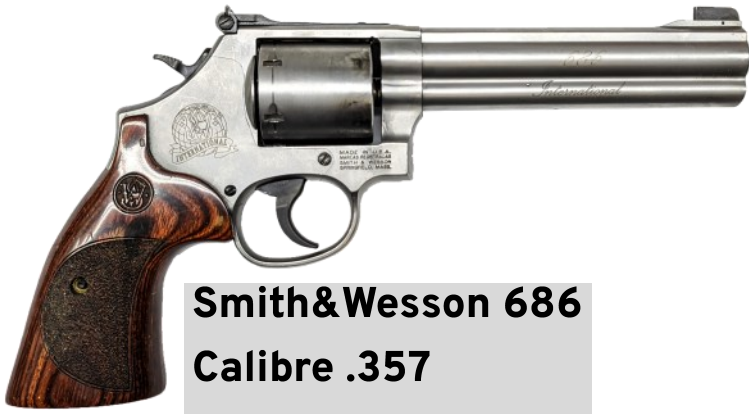

Smith&Wesson 686
Calibre .357